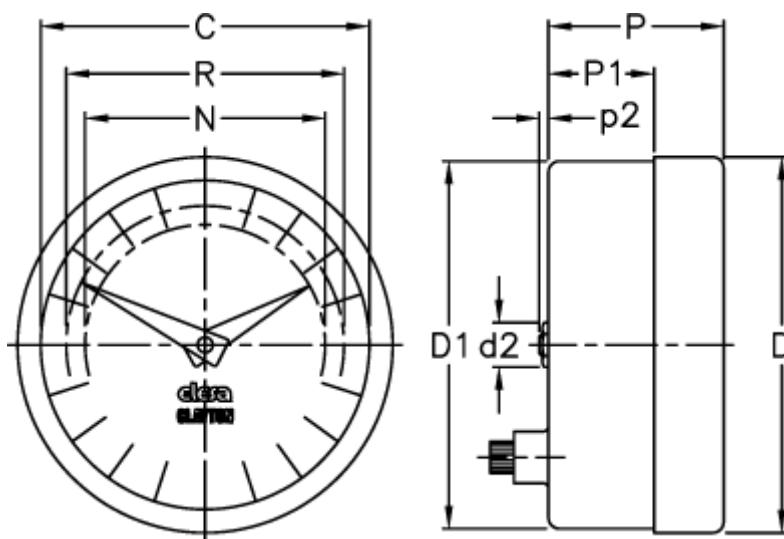

Varenummer: 2307024702
Beskrivelse: E+G Indikator
PA02-0024-S

Mål

C = 60

R = 51

D = 68.4

D1 = 67.0

d2 = 8

N = 44

P = 32

P1 = 19.3

p2 = 1.0